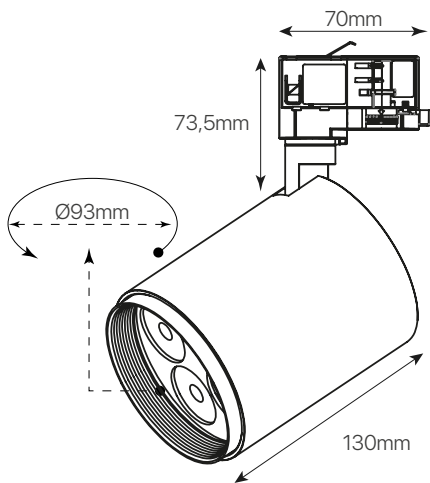

track.concentra

ficha técnica

datasheet

ref. 5551396

Nombre / Name	Track.concentra
Referencia / Reference	5551396
Materiales / Materials	Aluminio + PC / Aluminum + PC
Difusor / Diffuser	PC
Potencia / Power	12W
Temperatura de color / Color temperature	2700K
Flujo luminoso / Luminous flux	840lm
Dimable / Dimmable	0-10V
Ángulo de apertura / Beam angle	4°
Ángulo de inclinación / Inclination angle	-
IP	20
IK	03
F.P	>0,9
UGR	<16
IRC	>90
Chip	OSRAM COB
Driver	i-TEC series
Vida media (duración) / Average life	50.000h
Clase energética / Energy class	A++
Aislamiento eléctrico / Electrical isolation	Clase I / Class I
Colores / Colors	Blanco / White
Medida exterior / Product size	Ø93mm x 130mm x 73,5mm x 70mm
Protección contra Sobretensiones / surge protections	3,75kV
Tª (ambiente/trabajo) / Tª (environment/work)	-25°C~45°C
Input	AC100V~277V
Output	DC8-42V 700mA
Frecuencia / Frequency	50/60Hz
Peso / Weight	911g
Certificados / Certificates	CE&RoHS
Garantía / Warranty	2 años / 2 years